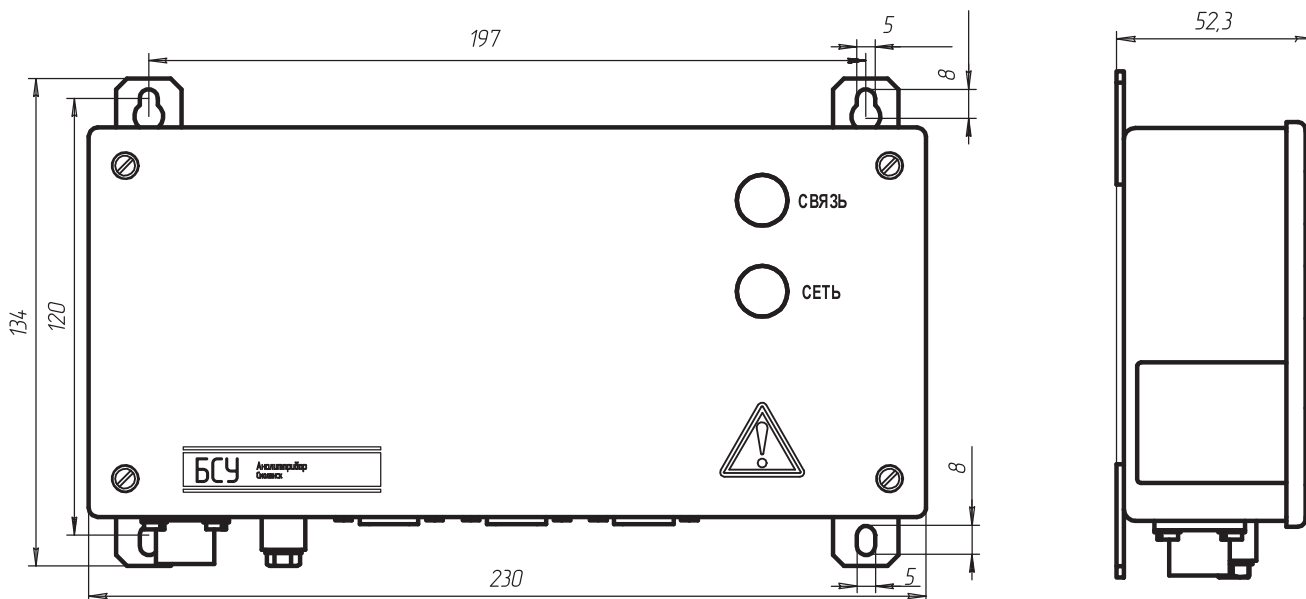

**Схема контроля атмосферы промышленных объектов СКАПО
Блок связи и управления БСУ (ИБЯЛ.41111.044). Монтажный чертеж**

**Система контроля атмосферы промышленных объектов СКАПО
Адаптер интерфейсов (АИ). Монтажный чертеж**

**Система контроля промышленных объектов СКАПО
Блок расширения и связи БРС (ИБЯЛ.411111.036)
Монтажный чертеж**

**Система контроля промышленных объектов СКАПО
Блок расширения и связи БРС (ИБЯЛ.411111.036-01,-04)
Монтажный чертеж**