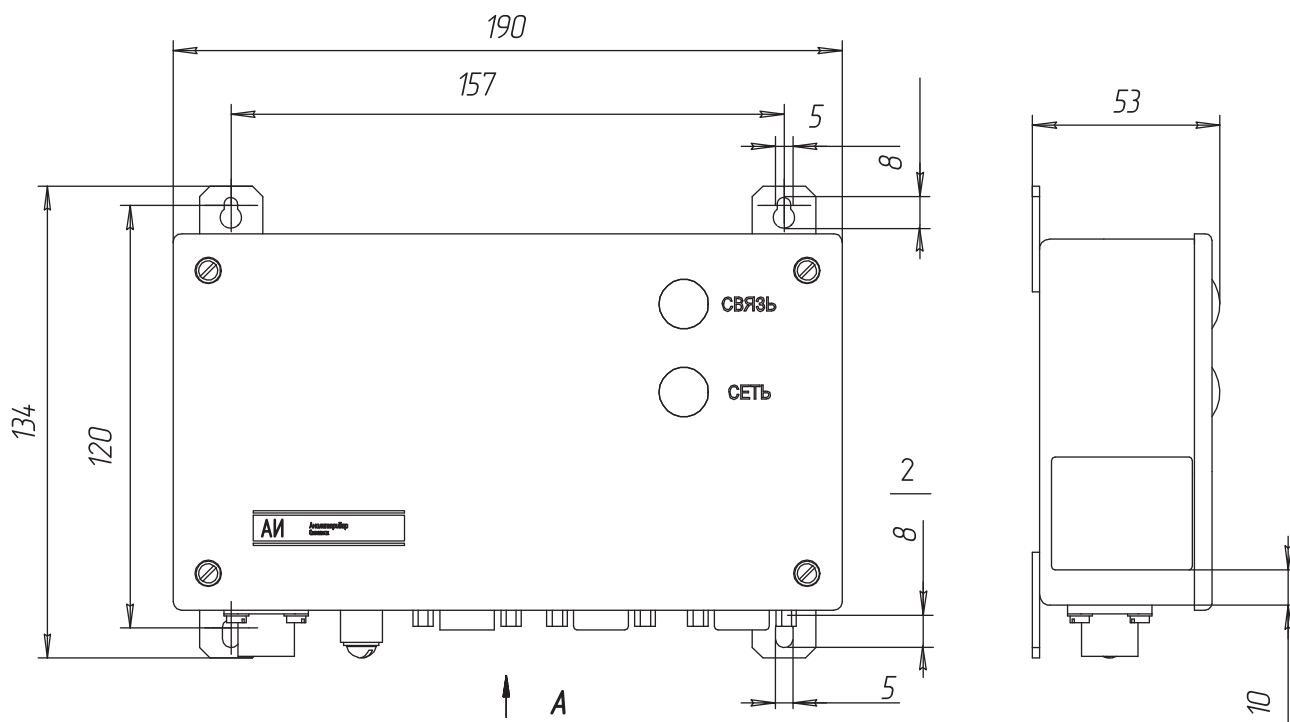

**Схема контроля атмосферы промышленных объектов СКАПО
Блок связи и управления БСУ (ИБЯЛ.41111.044). Монтажный чертеж**

**Система контроля атмосферы промышленных объектов СКАПО
Адаптер интерфейсов (АИ). Монтажный чертеж**

**Система контроля промышленных объектов СКАПО
Блок расширения и связи БРС (ИБЯЛ.411111.036)
Монтажный чертеж**

**Система контроля промышленных объектов СКАПО
Блок расширения и связи БРС (ИБЯЛ.411111.036-01,-04)
Монтажный чертеж**