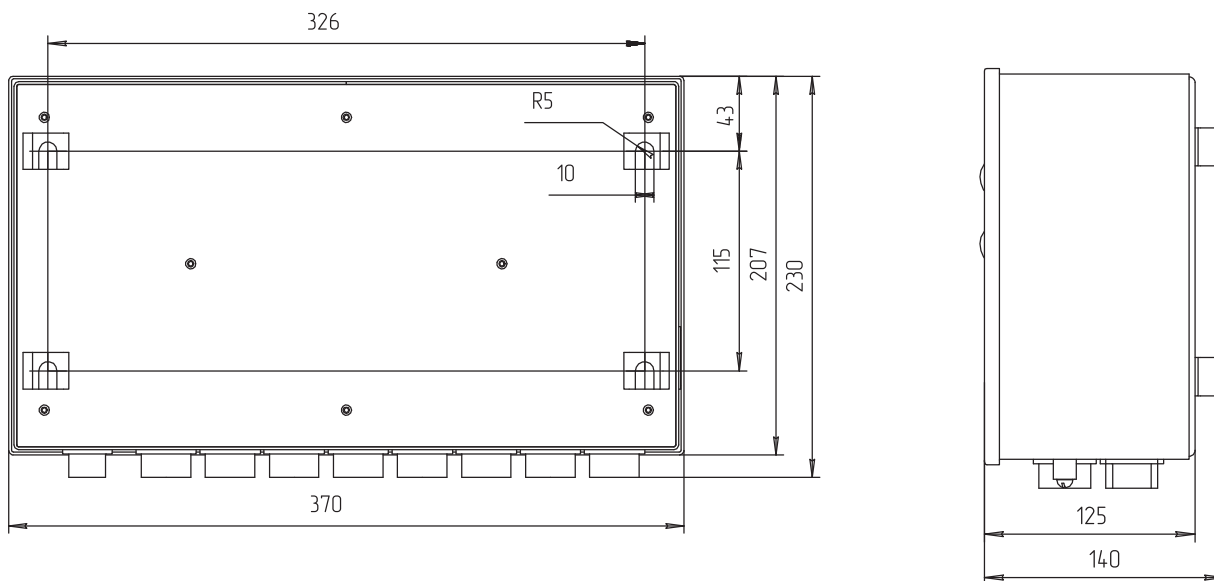

**Система контроля атмосферы промышленных объектов СКАПО
Блок реле БР (ИБЯЛ.423142.009). Монтажный чертеж**