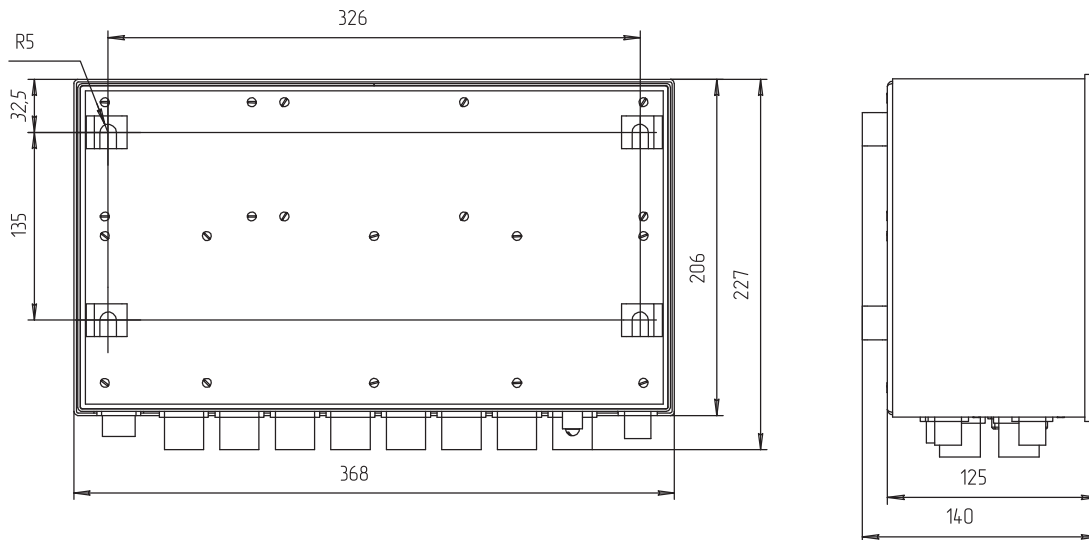

**Схема контроля атмосферы промышленных объектов СКАПО
Блок связи и управления БСУ (ИБЯЛ.41111.044). Монтажный чертеж**

**Система контроля атмосферы промышленных объектов СКАПО
Адаптер интерфейсов (АИ). Монтажный чертеж**

**Система контроля промышленных объектов СКАПО
Блок расширения и связи БРС (ИБЯЛ.411111.036)
Монтажный чертеж**

**Система контроля промышленных объектов СКАПО
Блок расширения и связи БРС (ИБЯЛ.411111.036-01,-04)
Монтажный чертеж**