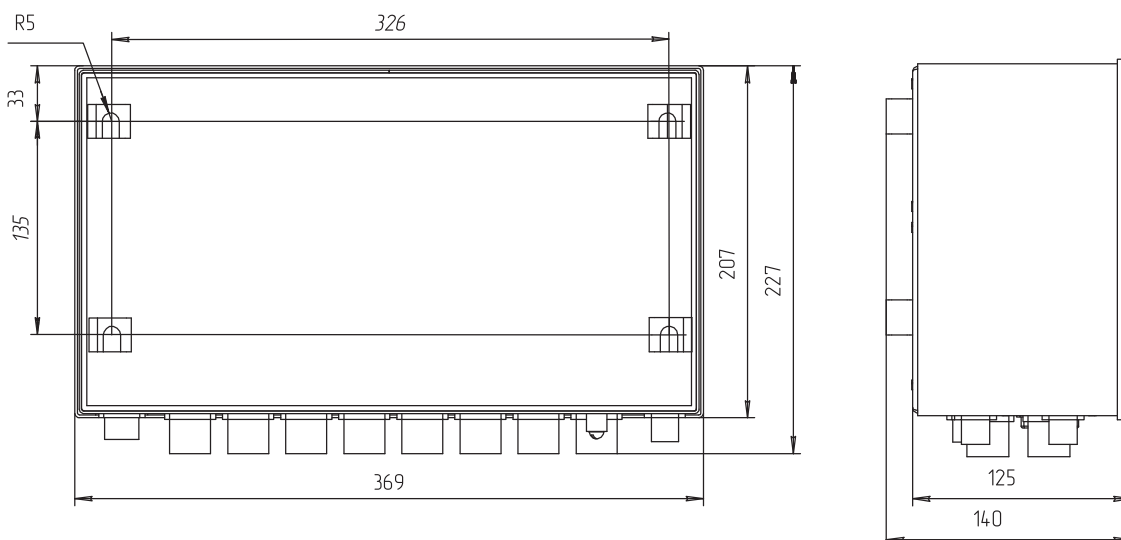

**Схема контроля атмосферы промышленных объектов СКАПО
Блок связи и управления БСУ (ИБЯЛ.41111.044). Монтажный чертеж**

**Система контроля атмосферы промышленных объектов СКАПО
Адаптер интерфейсов (АИ). Монтажный чертеж**

**Система контроля промышленных объектов СКАПО
Блок расширения и связи БРС (ИБЯЛ.411111.036)
Монтажный чертеж**

**Система контроля промышленных объектов СКАПО
Блок расширения и связи БРС (ИБЯЛ.411111.036-01,-04)
Монтажный чертеж**