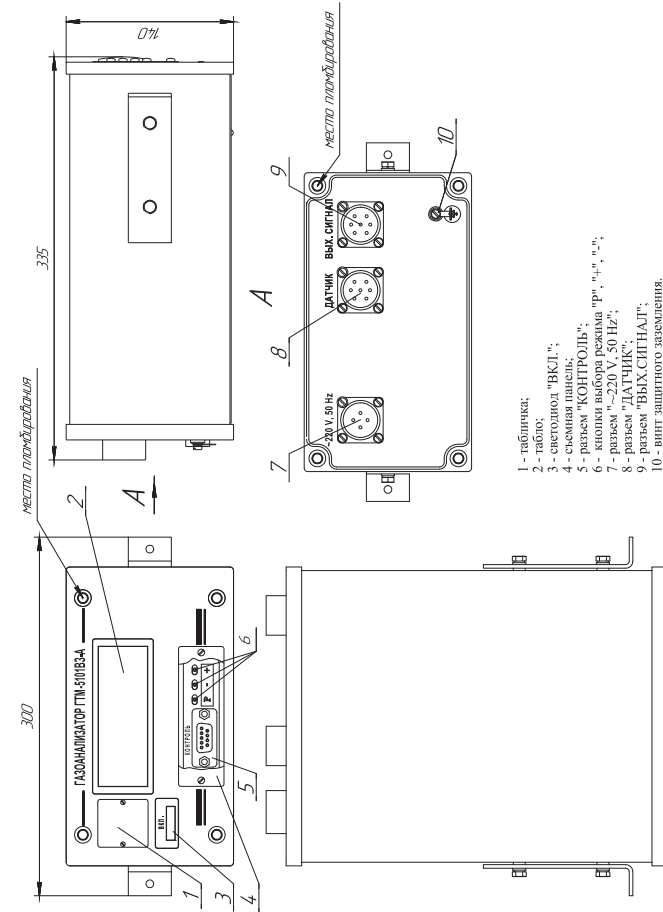

Преобразователь измерительный. Внешний вид

Преобразователь первичный. Внешний вид

Газоанализаторы ГТМ-5101 ВЗ-А

Схема электрическая соединений

Разметка для крепления преобразователя измерительного

Разметка для крепления выносного преобразователя первичного

Разделка кабеля для подсоединения к выносному преобразователю первичному