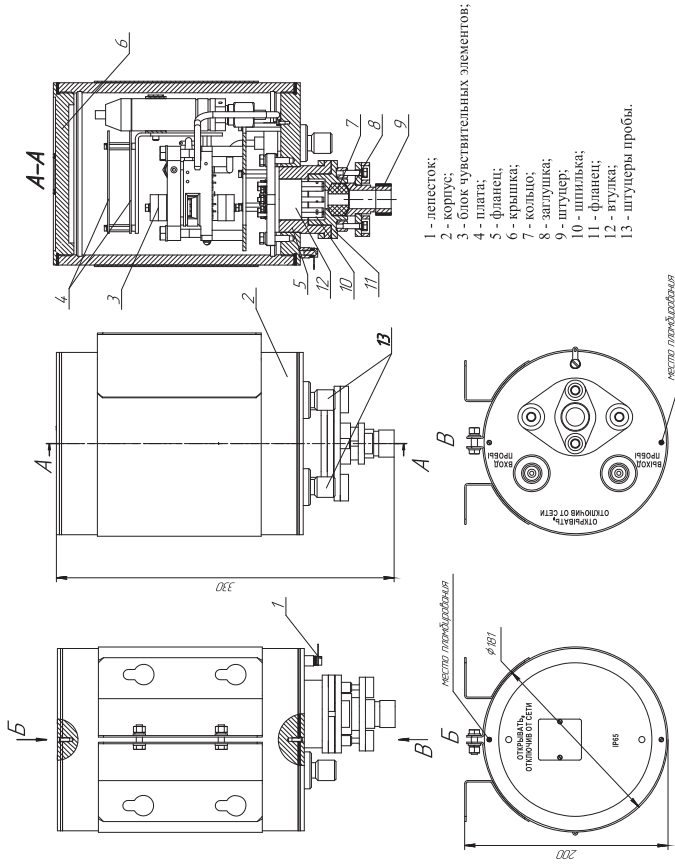

Преобразователь измерительный. Внешний вид

Преобразователь первичный. Внешний вид

Газоанализаторы ГТМ-5101 ВЗ-А

Схема электрическая соединений

Разметка для крепления преобразователя измерительного

Разметка для крепления выносного преобразователя первичного

Разделка кабеля для подсоединения к выносному преобразователю первичному