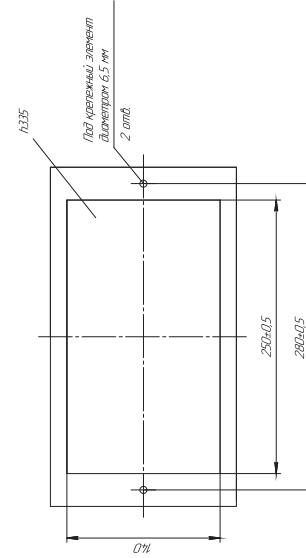

Преобразователь измерительный. Внешний вид

Преобразователь первичный. Внешний вид

Газоанализаторы ГТМ-5101 ВЗ-А

Схема электрическая соединений

Разметка для крепления преобразователя измерительного

Разметка для крепления выносного преобразователя первичного

Разделка кабеля для подсоединения к выносному преобразователю первичному