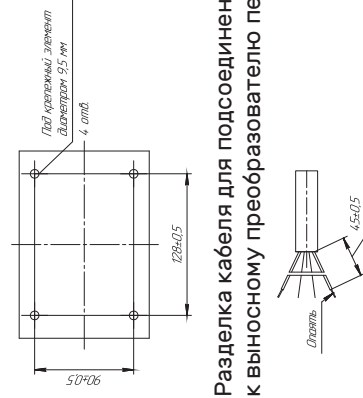

Преобразователь измерительный. Внешний вид

Преобразователь первичный. Внешний вид

Газоанализаторы ГТМ-5101 ВЗ-А

Схема электрическая соединений

Разметка для крепления преобразователя измерительного

Разметка для крепления выносного преобразователя первичного

Разделка кабеля для подсоединения к выносному преобразователю первичному