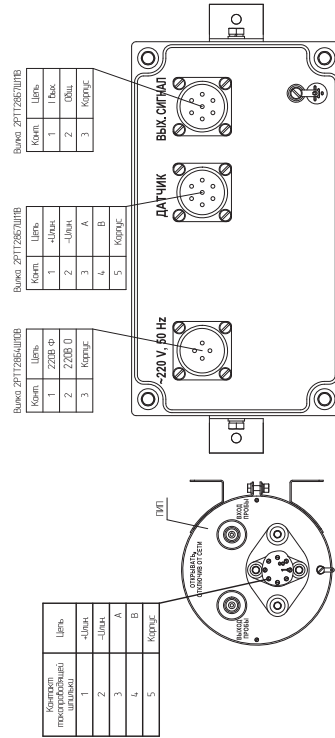

Преобразователь измерительный. Внешний вид

Преобразователь первичный. Внешний вид

Газоанализаторы ГТМ-5101 ВЗ-А

Схема электрическая соединений

Разметка для крепления преобразователя измерительного

Разметка для крепления выносного преобразователя первичного

Разделка кабеля для подсоединения к выносному преобразователю первичному