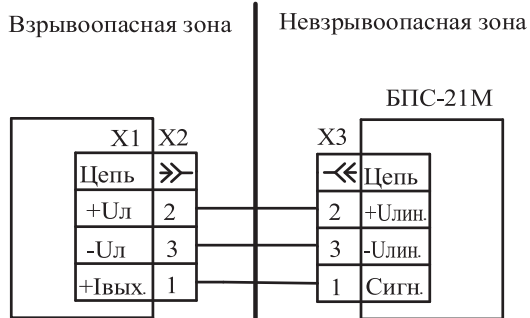

# Датчики-газоанализаторы ДАК (ИБЯЛ.418414.071-126...-139, -341...-343) Монтажный чертёж

## Схемы подключения датчиков ДАТ-М, ДАХ-М, ДАК к блокам питания и сигнализации БПС-21М, БПС-21М-М

Подключение датчиков ДАХ-М-01, -03; ДАТ-М-01, -02, -03; ДАК-31, -32, -33; ДАФ-М-01 к БПС-21М

Подключение датчиков ДАХ-М-05, -05Х, -06ТР, -06ТРХ; ДАТ-М-05, -05Х, -05Г, -05ГХ; ДАК-26...-30, -35...-38, -126...-139; ДАФ-М-05Х к БПС-21М