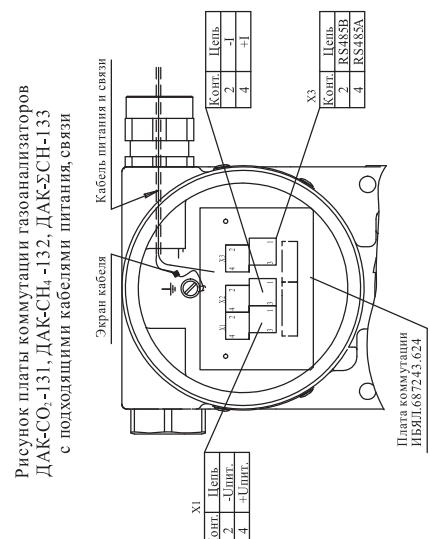

# Датчики-газоанализаторы ДАК (ИБЯЛ.418414.071-126...-139, -341...-343) Монтажный чертёж

## Схемы подключения датчиков ДАТ-М, ДАХ-М, ДАК к блокам питания и сигнализации БПС-21М, БПС-21М-М

Подключение датчиков ДАХ-М-01, -03; ДАТ-М-01, -02, -03; ДАК-31, -32, -33; ДАФ-М-01 к БПС-21М

Подключение датчиков ДАХ-М-05, -05Х, -06ТР, -06ТРХ; ДАТ-М-05, -05Х, -05Г, -05ГХ; ДАК-26...-30, -35...-38, -126...-139; ДАФ-М-05Х к БПС-21М