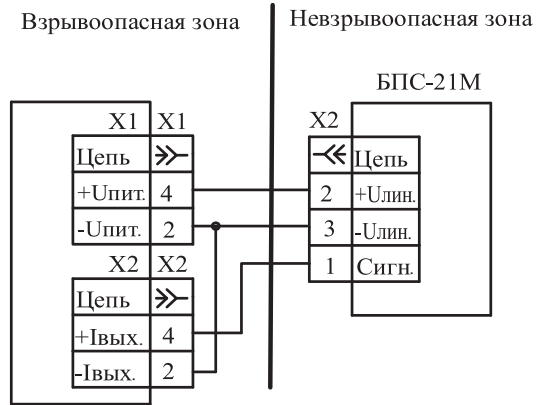

# Датчики-газоанализаторы ДАК (ИБЯЛ.418414.071-126...-139, -341...-343) Монтажный чертёж

## Схемы подключения датчиков ДАТ-М, ДАХ-М, ДАК к блокам питания и сигнализации БПС-21М, БПС-21М-М

Подключение датчиков ДАХ-М-01, -03; ДАТ-М-01, -02, -03; ДАК-31, -32, -33; ДАФ-М-01 к БПС-21М

Подключение датчиков ДАХ-М-05, -05Х, -06ТР, -06ТРХ; ДАТ-М-05, -05Х, -05Г, -05ГХ; ДАК-26...-30, -35...-38, -126...-139; ДАФ-М-05Х к БПС-21М