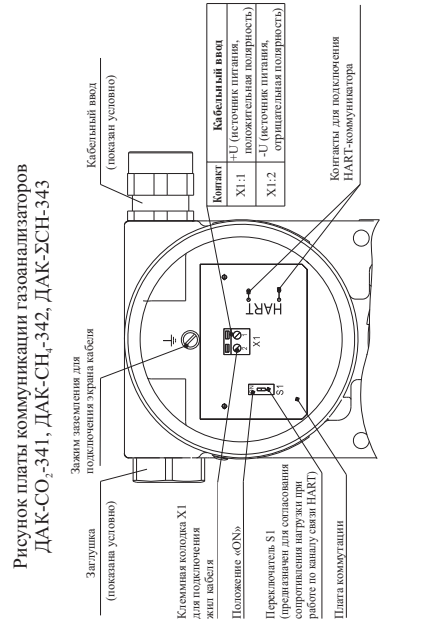

# Датчики-газоанализаторы ДАК (ИБЯЛ.418414.071-126...-139, -341...-343) Монтажный чертёж

## Схемы подключения датчиков ДАТ-М, ДАХ-М, ДАК к блокам питания и сигнализации БПС-21М, БПС-21М-М

Подключение датчиков ДАХ-М-01, -03; ДАТ-М-01, -02, -03; ДАК-31, -32, -33; ДАФ-М-01 к БПС-21М

Подключение датчиков ДАХ-М-05, -05Х, -06ТР, -06ТРХ; ДАТ-М-05, -05Х, -05Г, -05ГХ; ДАК-26...-30, -35...-38, -126...-139; ДАФ-М-05Х к БПС-21М