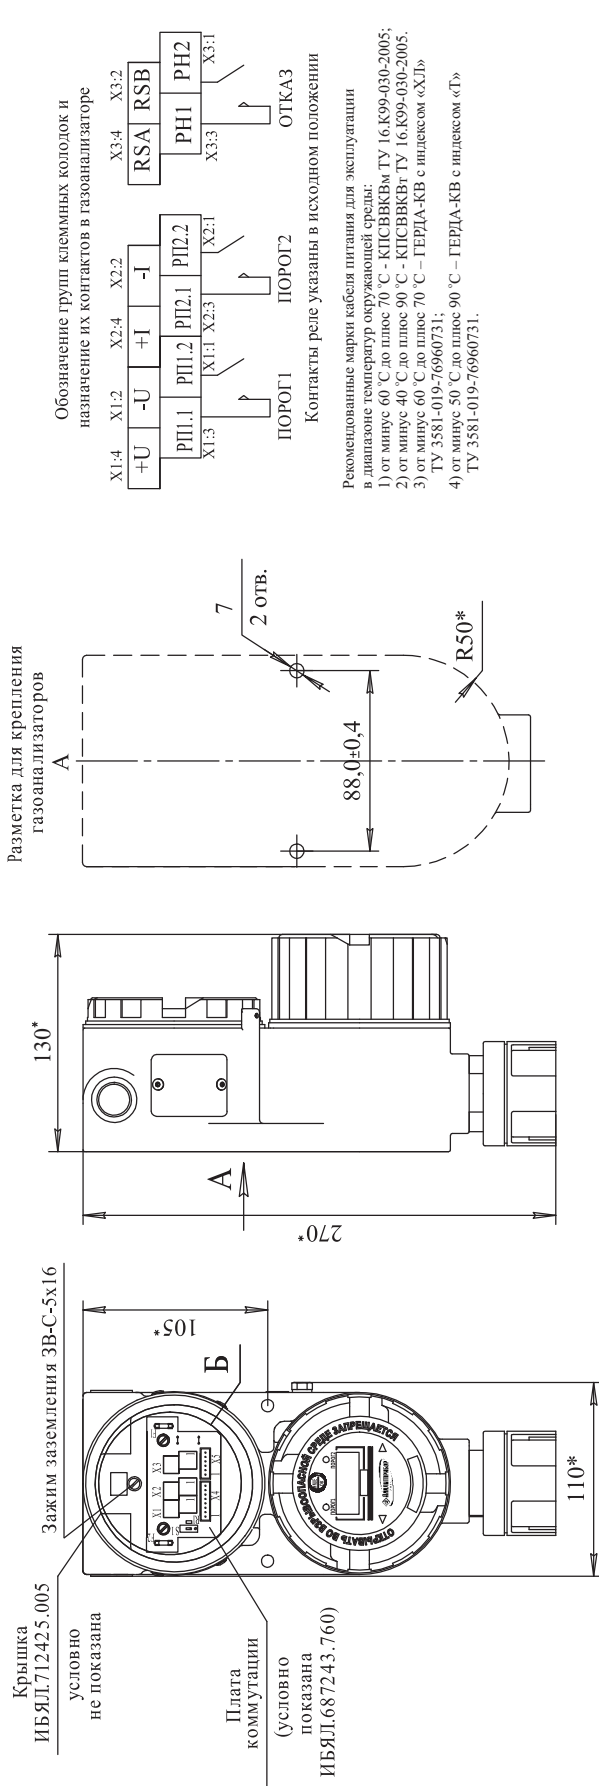

# Датчики-газоанализаторы ДАК (ИБЯЛ.418414.071-126...-139, -341...-343) Монтажный чертёж

## Схемы подключения датчиков ДАТ-М, ДАХ-М, ДАК к блокам питания и сигнализации БПС-21М, БПС-21М-М

Подключение датчиков ДАХ-М-01, -03; ДАТ-М-01, -02, -03; ДАК-31, -32, -33; ДАФ-М-01 к БПС-21М

Подключение датчиков ДАХ-М-05, -05Х, -06ТР, -06ТРХ; ДАТ-М-05, -05Х, -05Г, -05ГХ; ДАК-26...-30, -35...-38, -126...-139; ДАФ-М-05Х к БПС-21М

Подключение датчиков ДАХ-М-06ТРХН, -06ТР, -06ТРХ; ДАТ; ДАК-26...-30, -35...-38, -126...-139; ДАТ-М-06, -06Г, -06ТР, -06ТРХ, -06ТРХН, -06ГТР, -06ГТРХ, -06ГТРХН; ДАФ-М-06ТРХ к БПС-21М-М

Подключение датчиков ДАТ-М-06ТРХН, -06ГТРХН к БПС-21М без барьера с дополнительным источником питания