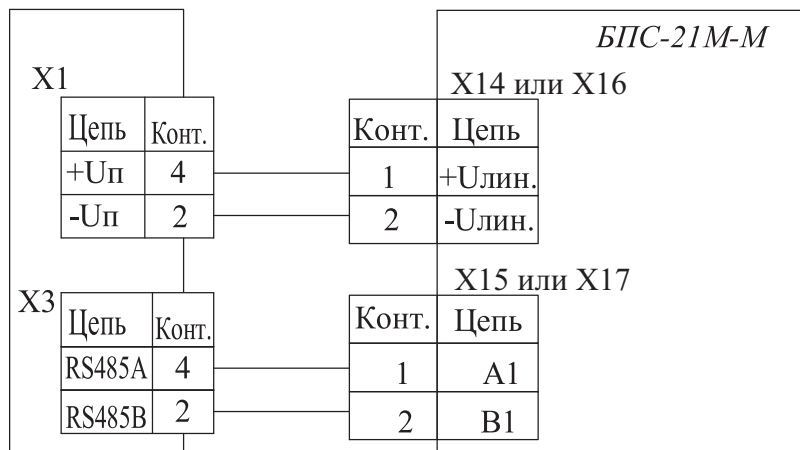

Подключение датчиков ДАХ-М-06ТРХН, -06ТР, -06ТРХ; ДАТ; ДАК-26...-30, -35...-38, -126...-139; ДАТ-М-06, -06Г, -06ТР, -06ТРХ, -06ТРХН, -06ГТР, -06ГТРХ, -06ГТРХН; ДАФ-М-06ТРХ к БПС-21М-М