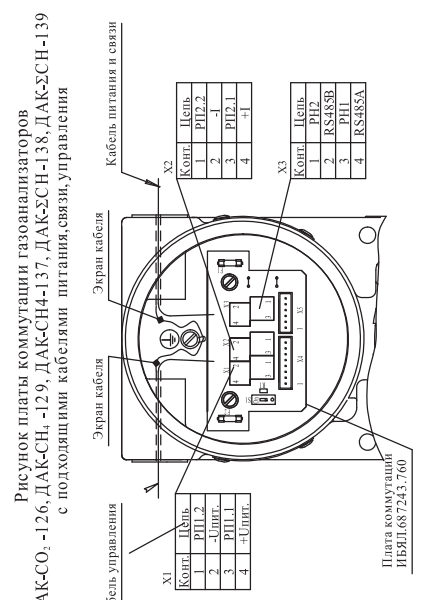

# Датчики-газоанализаторы ДАК (ИБЯЛ.418414.071-126...-139, -341...-343) Монтажный чертёж

## Схемы подключения датчиков ДАТ-М, ДАХ-М, ДАК к блокам питания и сигнализации БПС-21М, БПС-21М-М

Подключение датчиков ДАХ-М-01, -03; ДАТ-М-01, -02, -03; ДАК-31, -32, -33; ДАФ-М-01 к БПС-21М

Подключение датчиков ДАХ-М-05, -05Х, -06ТР, -06ТРХ; ДАТ-М-05, -05Х, -05Г, -05ГХ; ДАК-26...-30, -35...-38, -126...-139; ДАФ-М-05Х к БПС-21М