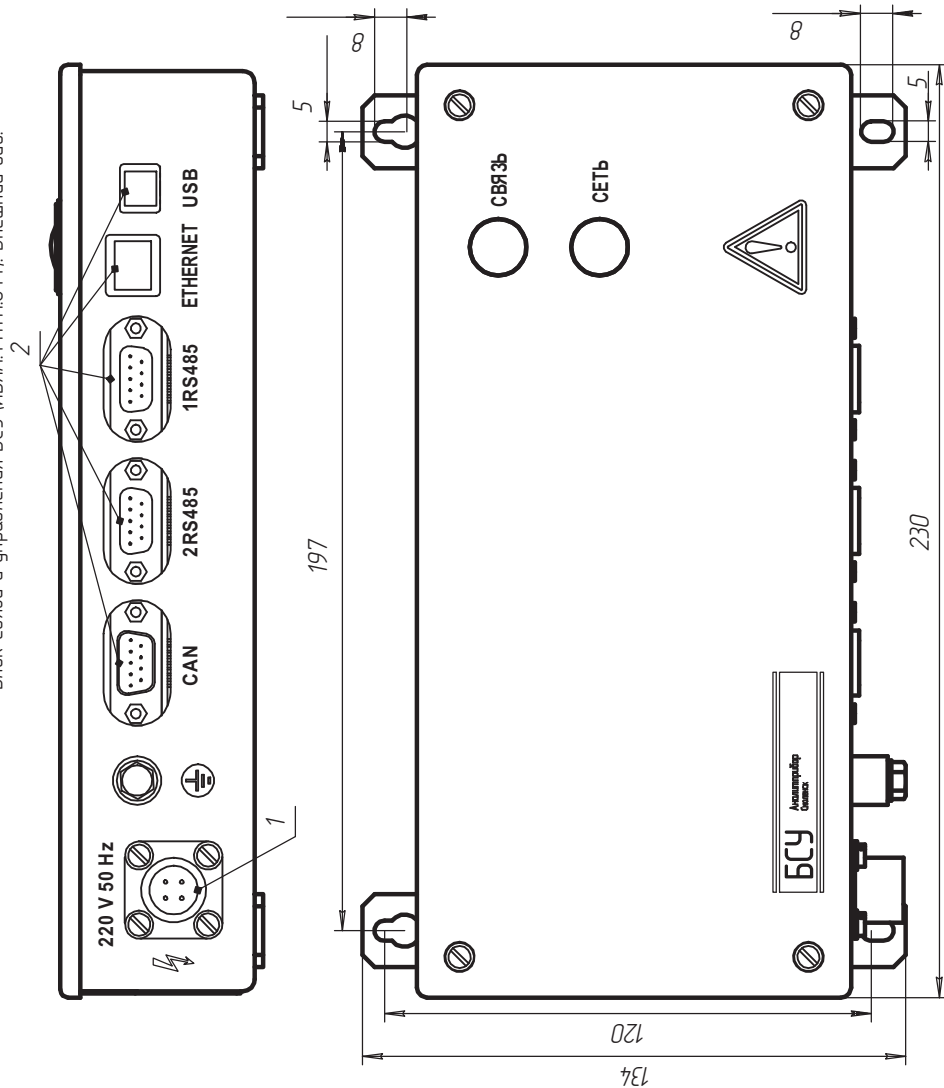

Система контроля атмосферы промышленных объектов СКАПО

Блок связи и управления БСУ (ИБЯЛ/4.11111.044). Внешний вид.

1 – разъем питания;
 2 – разъемы для подключения интерфейсов.