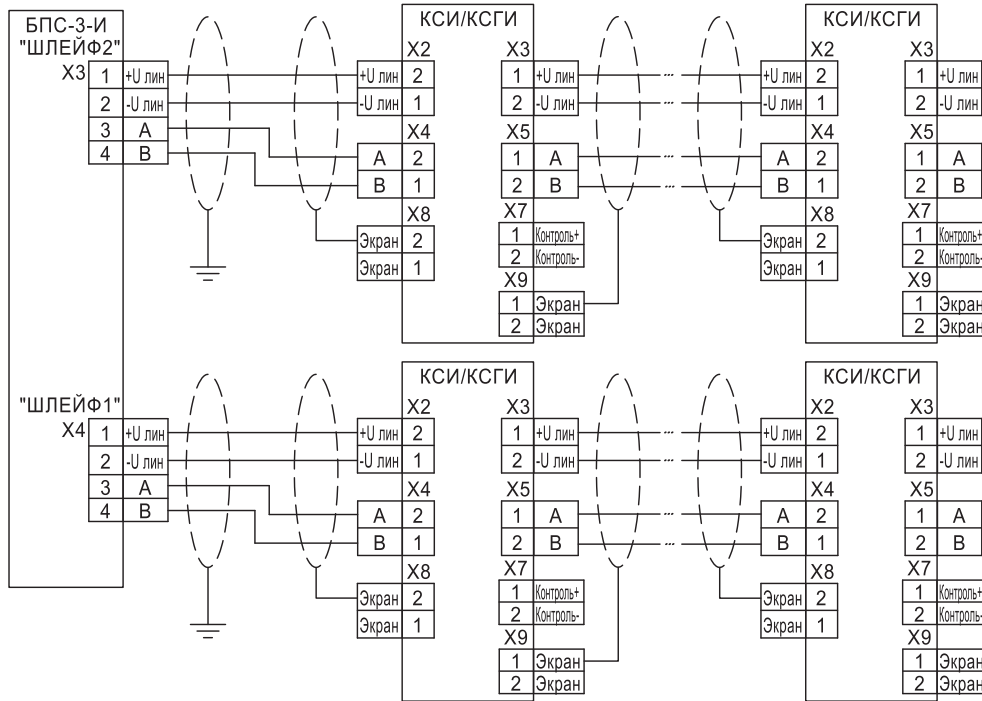

## Блоки питания и сигнализации БПС-3 Монтажный чертеж

## Схема соединений сигнализаторов СТГ-3 и блока БПС-3

## Внешний вид

Схема шлейфового подключения сигнализаторов СТГ-3-И к блоку БПС-3-И

Схема шлейфового подключения сигнализаторов СТГ-3 к блоку БПС-3 дополнительного источника питания

Схема шлейфового подключения сигнализаторов СТГ-3-И к блоку БПС-3-И дополнительного источника питания