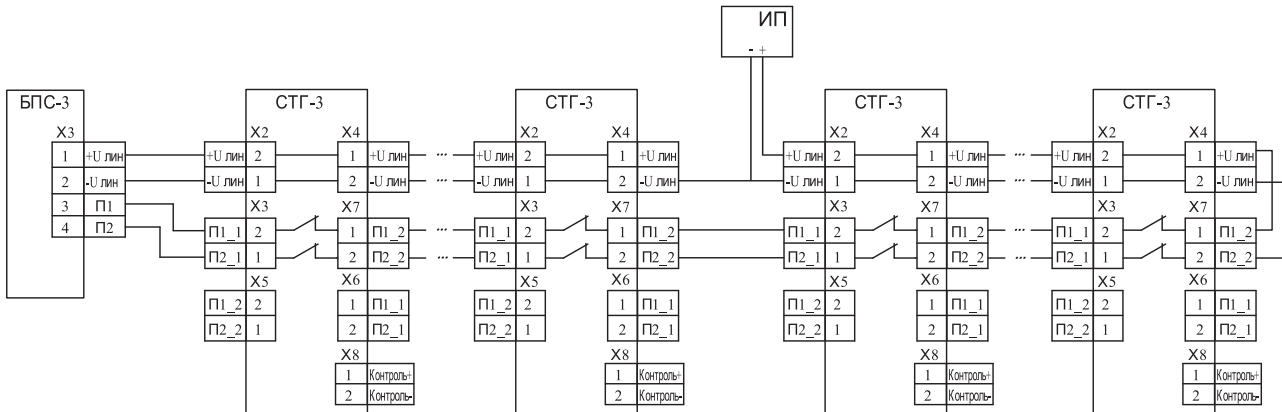

## Схема соединений сигнализаторов СТГ-3 и блока БПС-3

## Внешний вид

Схема шлейфового подключения сигнализаторов СТГ-3-И к блоку БПС-3-И

Схема шлейфового подключения сигнализаторов СТГ-3 к блоку БПС-3 дополнительного источника питания

Схема шлейфового подключения сигнализаторов СТГ-3-И к блоку БПС-3-И дополнительного источника питания