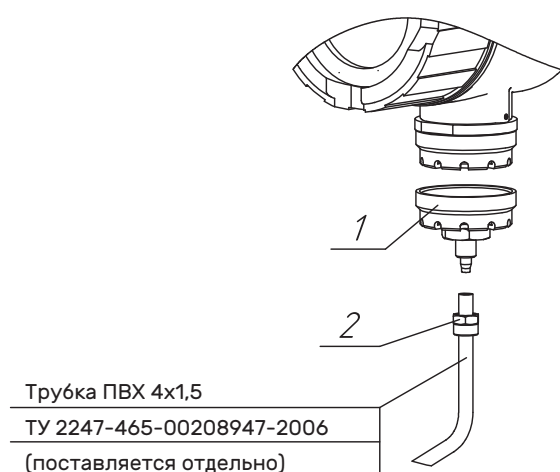

# Комплект проверочный ДАХ-М, ДАТ-М, ДАФ-М ИБЯЛ.413939.003

Комплект проверочный ДАХ-М, ДАТ-М, ДАФ-М предназначен для проверки работоспособности газоанализаторов ДАХ-М, ДАТ-М, ДАФ-М. Схемы установки комплекта проверочного ДАХ-М, ДАТ-М, ДАФ-М (на примере ДАТ-М) приведены на рис. 1 (при установке приборов на высоте) и рис. 2 (при установке приборов в районе пола, земли).

Рис. 1

Рис. 2