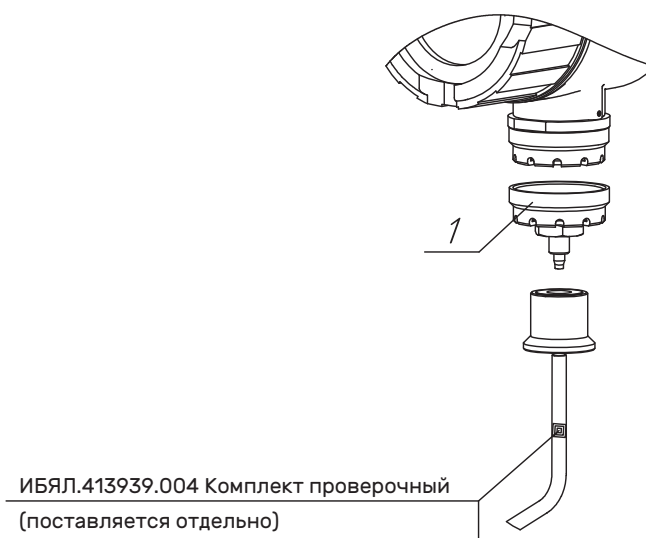

# Комплект проверочный ДАХ-М, ДАТ-М, ДАФ-М ИБЯЛ.413939.003

Комплект проверочный ДАХ-М, ДАТ-М, ДАФ-М предназначен для проверки работоспособности газоанализаторов ДАХ-М, ДАТ-М, ДАФ-М. Схемы установки комплекта проверочного ДАХ-М, ДАТ-М, ДАФ-М (на примере ДАТ-М) приведены на рис. 1 (при установке приборов на высоте) и рис. 2 (при установке приборов в районе пола, земли).

Рис. 1

Рис. 2